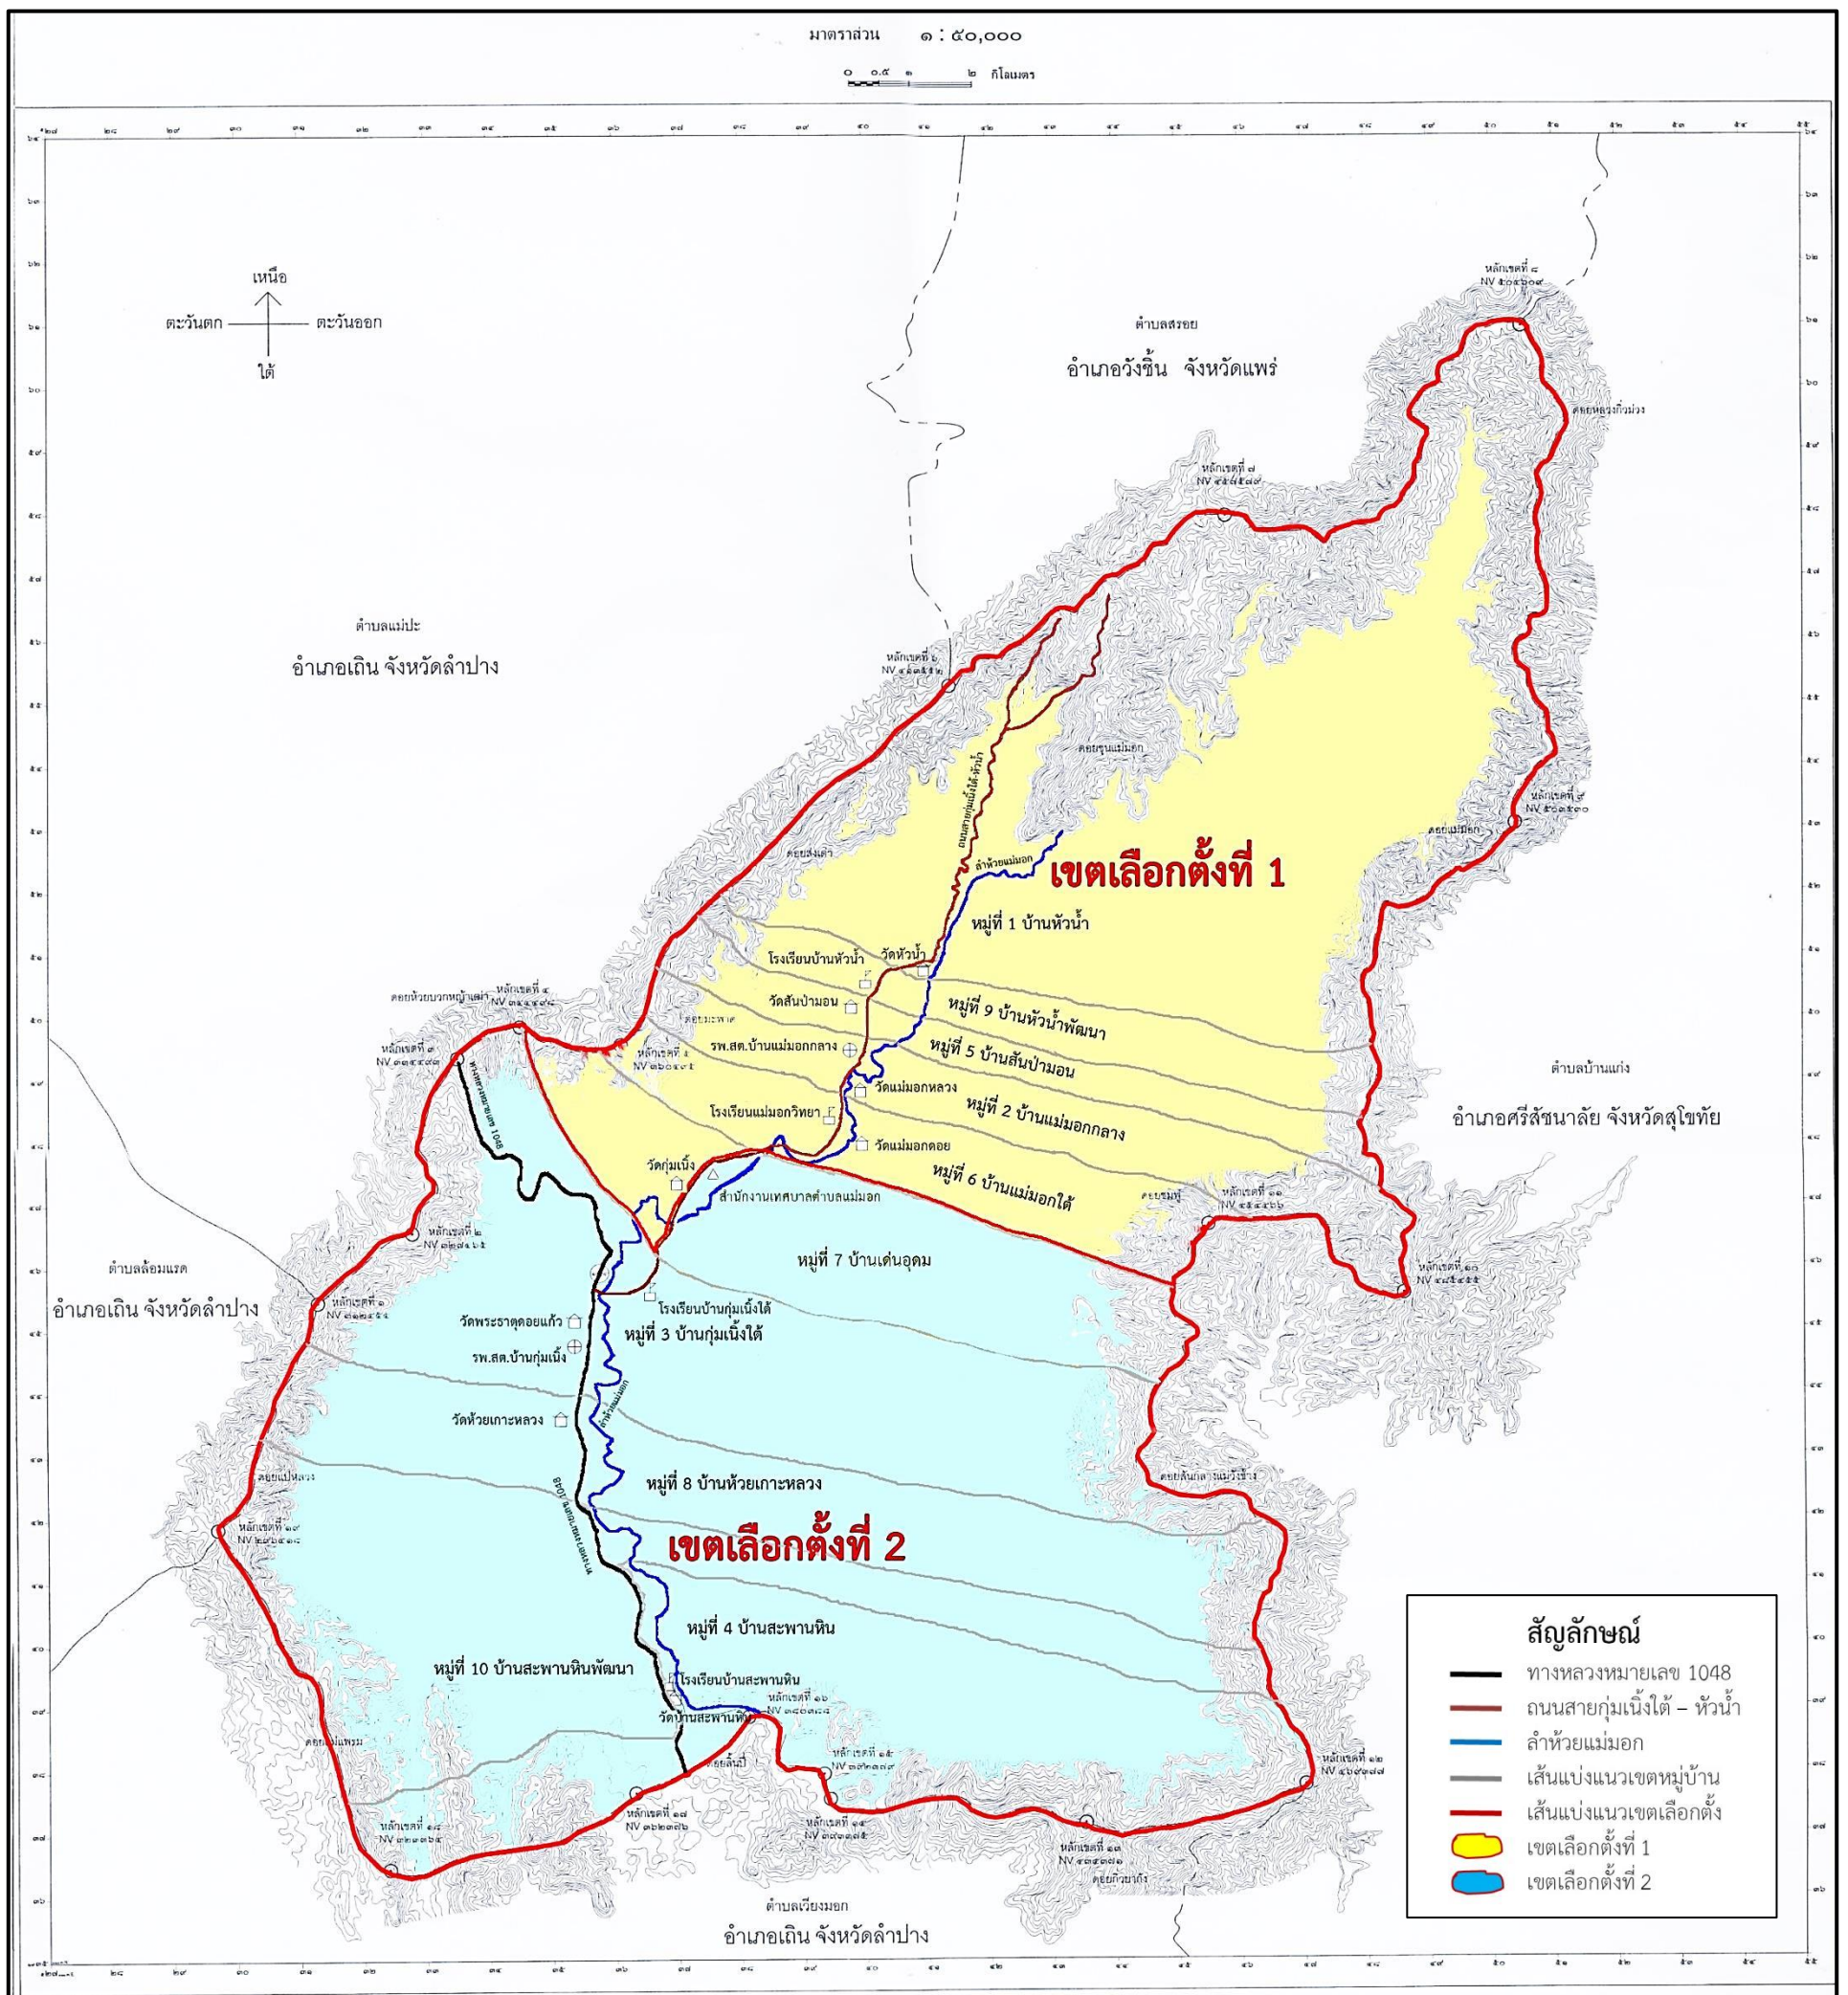

รูปแบบที่ ๑

เขตเลือกตั้งที่	จำนวนสมาชิก	ท้องที่ที่ประกอบเป็นเขตเลือกตั้ง	จำนวนราษฎร	หมายเหตุ
๑	๖	๑. หมู่ที่ ๑ บ้านหัวน้ำ ๒. หมู่ที่ ๙ บ้านหัวน้ำพัฒนา ๓. หมู่ที่ ๕ บ้านสันป่ามอน ๔. หมู่ที่ ๒ บ้านแม่มอกกลาง ๕. หมู่ที่ ๖ บ้านแม่มอกใต้ ๖. หมู่ที่ ๗ บ้านเด่นอุดม บางส่วนเฉพาะพื้นที่ฝั่งตะวันตกของหมู่บ้าน โดยใช้ถนนลาดยางสายกุ่มเนิ่งใต้ - หัวน้ำ ที่พาดผ่านกึ่งกลางหมู่บ้านเป็นเส้นแบ่งเขตเลือกตั้ง	๔๙๑ ๔๕๖ ๒๖๕ ๔๗๙ ๕๖๘ ๑๖๔ ๒,๔๒๓	
๒	๖	๑. หมู่ที่ ๗ บ้านเด่นอุดม บางส่วนเฉพาะพื้นที่ฝั่งตะวันออกของหมู่บ้าน โดยใช้ถนนลาดยางสายกุ่มเนิ่งใต้ - หัวน้ำ ที่พาดผ่านกึ่งกลางหมู่บ้านเป็นเส้นแบ่งเขตเลือกตั้ง ๒. หมู่ที่ ๓ บ้านกุ่มเนิ่งใต้ ๓. หมู่ที่ ๘ บ้านห้วยเกาะหลวง ๔. หมู่ที่ ๑๐ บ้านสะพานหินพัฒนา ๕. หมู่ที่ ๔ บ้านสะพานหิน	๑๗๕ ๘๑๐ ๕๓๓ ๕๒๒ ๔๘๙ ๒,๕๒๙	

รูปแบบที่ ๒

เขตเลือกตั้งที่	จำนวนสมาชิก	ท้องที่ที่ประกอบเป็นเขตเลือกตั้ง	จำนวนราษฎร	หมายเหตุ
๑	๖	๑. หมู่ที่ ๑ บ้านหัวน้ำ ๒. หมู่ที่ ๙ บ้านหัวน้ำพัฒนา ๓. หมู่ที่ ๕ บ้านสันป่ามอน ๔. หมู่ที่ ๒ บ้านแม่มอกกลาง ๕. หมู่ที่ ๖ บ้านแม่มอกใต้ หมู่ที่ ๗ บ้านเด่นอุดม บางส่วนเฉพาะพื้นที่ฝั่งตะวันออกของหมู่บ้าน โดยใช้ถนนลาดยางสายกุ่มเนิ่งใต้ - หัวน้ำ ที่พาดผ่านกึ่งกลางหมู่บ้านเป็นเส้นแบ่งเขตเลือกตั้ง	๔๙๑ ๔๕๖ ๒๖๕ ๔๗๙ ๕๖๘ ๑๗๕ ๒,๔๓๔	
๒	๖	๑. หมู่ที่ ๗ บ้านเด่นอุดม บางส่วนเฉพาะพื้นที่ฝั่งตะวันตกของหมู่บ้าน โดยใช้ถนนลาดยางสายกุ่มเนิ่งใต้ - หัวน้ำ ที่พาดผ่านกึ่งกลางหมู่บ้านเป็นเส้นแบ่งเขตเลือกตั้ง ๒. หมู่ที่ ๓ บ้านกุ่มเนิ่งใต้ ๓. หมู่ที่ ๘ บ้านห้วยเกาะหลวง ๔. หมู่ที่ ๑๐ บ้านสะพานหินพัฒนา ๕. หมู่ที่ ๔ บ้านสะพานหิน	๑๖๔ ๘๑๐ ๕๓๓ ๕๒๒ ๔๘๙ ๒,๕๑๘	

แผนที่แสดงรายละเอียดของพื้นที่ที่ประกอบเป็นเขตเลือกตั้ง เทศบาลตำบลแม่มอก อำเภอเถิน จังหวัดลำปาง

(รูปแบบที่ 1)

แผนที่แสดงรายละเอียดของพื้นที่ที่ประกอบเป็นเขตเลือกตั้ง เทศบาลตำบลแม่มอก อำเภอเถิน จังหวัดลำปาง